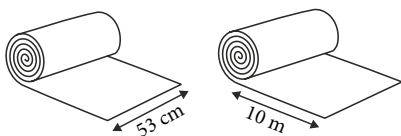

FIE504

FIE505

FIE506

FIE508

FIE509

FIE510

TECHNICAL INFORMATION

- » Reference Code: FIE5
- » Repeat Size (Hor x Ver): 53 cm x 1 cm
- » Composition: Non Woven
- » Width (cm): 53 cm
- » Length: 10 meter